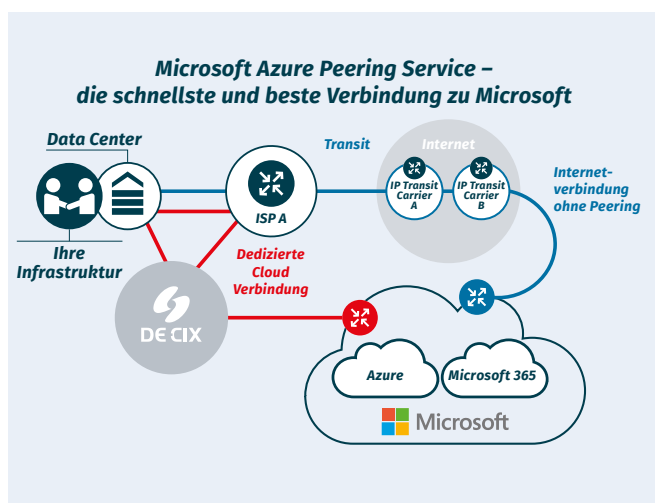

Welche Vorteile bietet der Microsoft Azure Peering Service über DE-CIX?

Durch die hochgradig robuste und optimierte Anbindung an die verschiedenen Microsoft Cloud Services (alle Azure Präfixe) erhalten Sie

- → eine hochperformante Verbindung zu Microsoft,
- → eine optimale Netzwerkverbindung zum nächstgelegenen Edge-PoP des Microsoft Netzwerkes,
- → weniger Performance-Probleme und dadurch eine deutlich verbesserte User Experience
- → umfassende Geo-Redundanz, da die DE-CIX Infrastruktur an mehrere Microsoft-Router angebunden ist,
- → eine sichere, DDoS-freie Verbindung selbst bei minimalsten Bandbreiten,
- → mit verbindlichen SLAs und von Microsoft unterstützt.

Zusätzlich können Sie Microsoft Telemetrie-Services zu Latenz und Routen-Monitoring nutzen und Warnmeldungen zu Hijacking, Leaks und anderen BGP (Border Gateway Protocol) Fehlkonfigurationen erhalten.

Sie benötigen lediglich ein ASN

Eine öffentliche AS Nummer (Autonome System Number) ist die einzige Voraussetzung, um sich bei DE-CIX über den Microsoft Azure Peering Service mit Microsoft zu verbinden. DE-CIX bietet ein umfangreiches Ökosystem an Partnern, die Sie bei der Anbindung und Bereitstellung des Service unterstützen können.

Mehr Informationen

Zusätzliche Informationen finden Sie in unserem Whitepaper „How enterprises benefit from direct access to Microsoft“ (Englisch).

→ [Zum Download](#)