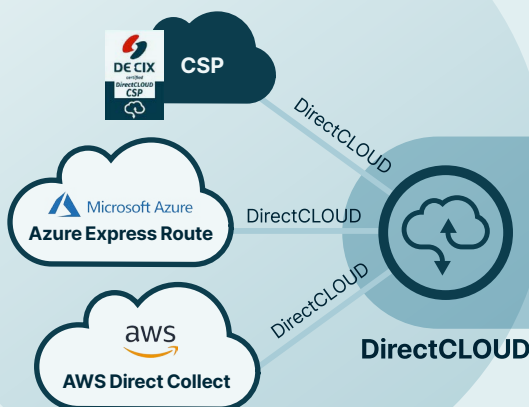

Ante la creciente cantidad de datos y aplicaciones la conexión a la nube es actualmente uno de los factores más relevantes en el éxito de cualquier empresa.

Qué te ofrece DirectCloud

- Una conexión directa a múltiples proveedores de Cloud que evita usar Internet
- Una solución estable y libre de ataques DDoS
- Una adaptación rápida y sin complicaciones, modificación de los recursos existentes y conexión a nuevos recursos en la nube
- Bajos tiempos de tránsito de los paquetes y rutas de paquetes estables
- Configuraciones redundantes
- Anchos de banda garantizados y flexibles
- Excelentes SLA
- Una calidad medible y garantizada

Qué hace único a nuestro servicio DirectCLOUD

- DE-CIX es un partner neutral de Cloud con más de 25 años de experiencia en interconexión
- El acceso está disponible en cientos de data centers
- La galardonada infraestructura de DE-CIX está construida para el futuro, siempre lista para ajustarse a tus necesidades de interconexión
- Con el servicio DirectCLOUD, no solo conectas con los principales proveedores de la nube, sino también a múltiples proveedores de Cloud especializados

Lo que obtienes

- Una solución segura para tus crecientes cargas de trabajo
- Máxima flexibilidad en cuanto a la configuración y a selección del Cloud
- No hay dependencia del proveedor ya que puedes cambiar o añadir fácilmente nuevas conexiones a la nube
- SLA líderes en el sector

DE-CIX Cloud Exchange