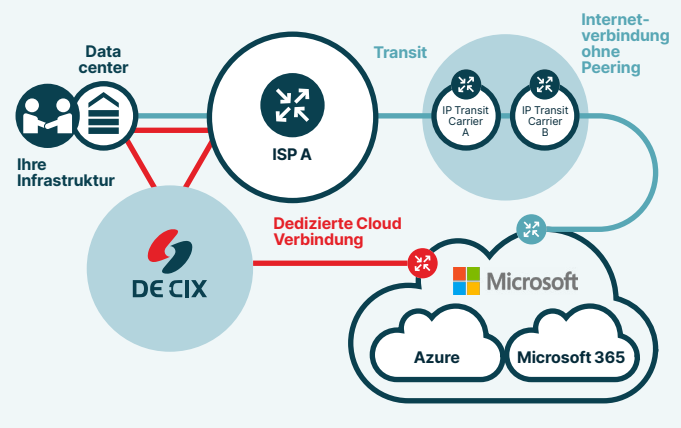

Welche Vorteile bietet der Microsoft Azure Peering Service über DE-CIX?

Durch die hochgradig robuste und optimierte Anbindung an die verschiedenen Microsoft Cloud Services (alle Azure Präfixe) erhalten Sie

- eine hochperformante Verbindung zu Microsoft,
- eine optimale Netzwerkverbindung zum nächstgelegenen Edge-PoP des Microsoft Netzwerkes,
- weniger Performance-Probleme und dadurch eine deutlich verbesserte User Experience
- umfassende Geo-Redundanz, da die DE-CIX Infrastruktur an mehrere Microsoft-Router angebunden ist,
- eine sichere, DDoS-freie Verbindung selbst bei minimalsten Bandbreiten,
- mit verbindlichen SLAs und von Microsoft unterstützt.

Zusätzlich können Sie Microsoft Telemetrie-Services zu Latenz und Routen-Monitoring nutzen und Warnmeldungen zu Hijacking, Leaks und anderen BGP (Border Gateway Protocol) Fehlkonfigurationen erhalten.

Sie benötigen lediglich ein ASN

Eine öffentliche AS Nummer (Autonome System Number) ist die einzige Voraussetzung, um sich bei DE-CIX über den Microsoft Azure Peering Service mit Microsoft zu verbinden. DE-CIX bietet ein umfangreiches Ökosystem an Partnern, die Sie bei der Anbindung und Bereitstellung des Service unterstützen können.

Microsoft Azure Peering Service – die schnellste und beste Verbindung zu Microsoft

Mehr Informationen

Zusätzliche Informationen finden Sie in unserem Whitepaper „Wie Unternehmen vom direkten Zugang zu Microsoft profitieren“.

[ZUM DOWNLOAD →](#)

WHITEPAPER
Der Microsoft Azure Peering Service
Wie Unternehmen vom direktem Zug...

Kontaktieren Sie uns.

Für weitere Informationen über Microsoft Azure Peering Service besuchen Sie unsere Website de-cix.net oder nehmen Sie Kontakt mit uns auf.

+49 (0)69 1730902-12
sales@de-cix.net